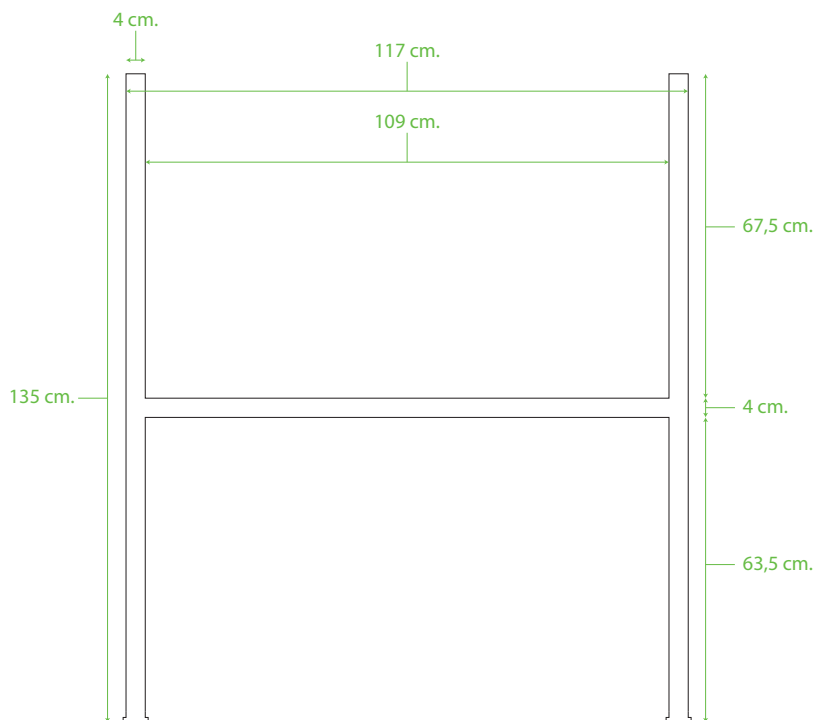

Statief voor het vrijstaand opstellen van een combikast. Het statief is vervaardigd van een stalen kokerprofiel, afgewerkt met een witte poedercoating RAL9010, en is geschikt voor alle Uro combikasten. De watertoevoer kan naar wens langs de staander omhoog of van bovenaf gemonteerd worden.

Het statief is exclusief combikast.

- Staal
- Poedergecoat RAL9010

Afmetingen

30379799010

Eenvoudige bevestiging

Het statief is eenvoudig te bevestigen door middel van twee bevestigingsgaten aan de de voet van het statief.