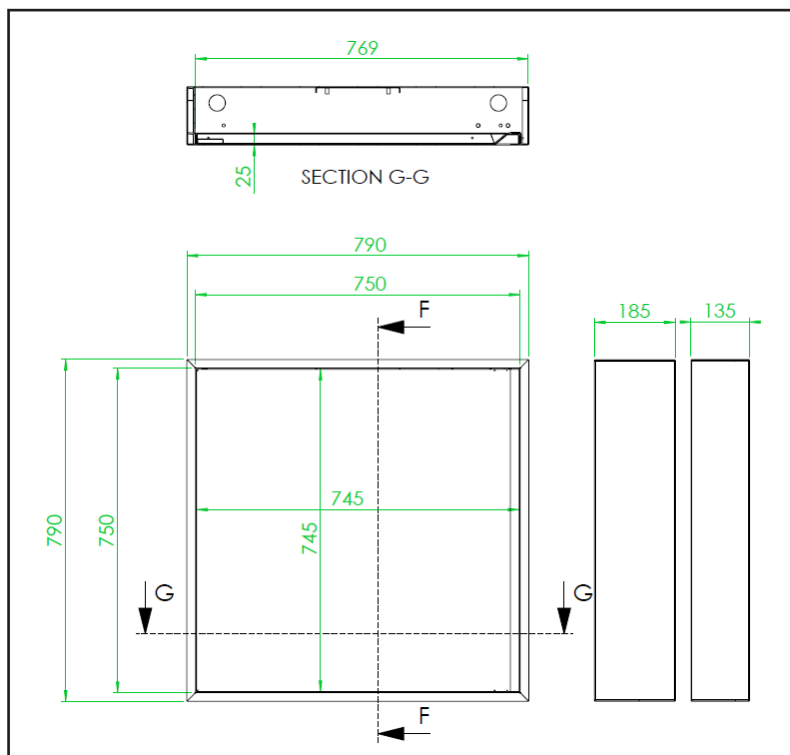

De Uro-Flame combikast 790 x 790mm is van degelijke kwaliteit en vervaardigd uit plaatstaal. De combikasten zijn voorzien van een poedercoating in de kleur RAL 9010 en zijn geschikt voor zowel opbouw als inbouw. De Uro-Flame haspelkasten zijn in 2 verschillende dieptes verkrijgbaar.

De bijbehorende brandslanghaspels zijn leverbaar in verschillende slanglengtes. Panden met een oppervlakte van meer dan 500 vierkante meter moeten verplicht over een brandslanghaspel beschikken.

- Zincor plaatstalen haspelkast
- Strakke vormgeving
- Handgreep over de gehele hoogte van de kast
- Links- en rechtsdraaiend te monteren
- Deur te openen over een hoek van 180
- Verborgene scharnieren
- Knock-out gaten (boven, onder en achterkant) voor watertoevoer
- Geschikt voor in- en opbouw, bij inbouw daglijst separaat leverbaar
- Optie voor handmelder beschikbaar

### Daglijst haspelkast

Bij de Uro-Flame haspelkast kan een daglijst worden aangeschaft. De daglijst is vervaardigd van plaatstaal en wordt gebruikt om een ruimte van maximaal 20 mm tussen metselwerk of systeemwand en de kast op te vullen. Wanneer een daglijst wordt toegepast, moet de uitsparing in de wand zowel in de hoogte als in de breedte ca. 10 mm groter gehouden worden.

#### Daglijst

Artikelnummer	Omschrijving
30079790000	Uro daglijst 790 x 790mm