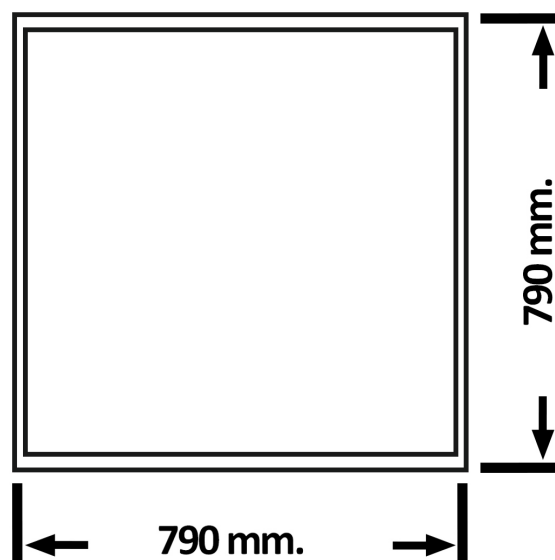

De Uro-Flame combikast 790 x 790mm is van degelijke kwaliteit en vervaardigd uit plaatstaal. De combikasten zijn voorzien van een poedercoating in de kleur RAL 9010 en zijn geschikt voor zowel opbouw als inbouw. De Uro-Flame haspelkasten zijn in 2 verschillende dieptes verkrijgbaar.

De bijbehorende brandslanghaspels zijn leverbaar in verschillende slanglengtes. Panden met een oppervlakte van meer dan 500 vierkante meter moeten verplicht over een brandslanghaspel beschikken.

- Zincor plaatstalen haspelkast
- Strakke vormgeving
- Handgreep over de gehele hoogte van de kast
- Links- en rechtsdraaiend te monteren
- Deur te openen over een hoek van 180
- Verborgene scharnieren
- Knock-out gaten (boven, onder en achterkant) voor watertoevoer
- Geschikt voor in- en opbouw, bij inbouw daglijst separaat leverbaar
- Optie voor handmelder beschikbaar

### Daglijst haspelkast

Bij de Uro-Flame haspelkast kan een daglijst worden aangeschaft. De daglijst is vervaardigd van plaatstaal en wordt gebruikt om een ruimte van maximaal 20 mm tussen metselwerk of systeemwand en de kast op te vullen. Wanneer een daglijst wordt toegepast, moet de uitsparing in de wand zowel in de hoogte als in de breedte ca. 10 mm groter gehouden worden.

#### Daglijst

Artikelnummer	Omschrijving
30079790000	Uro daglijst 790 x 790mm