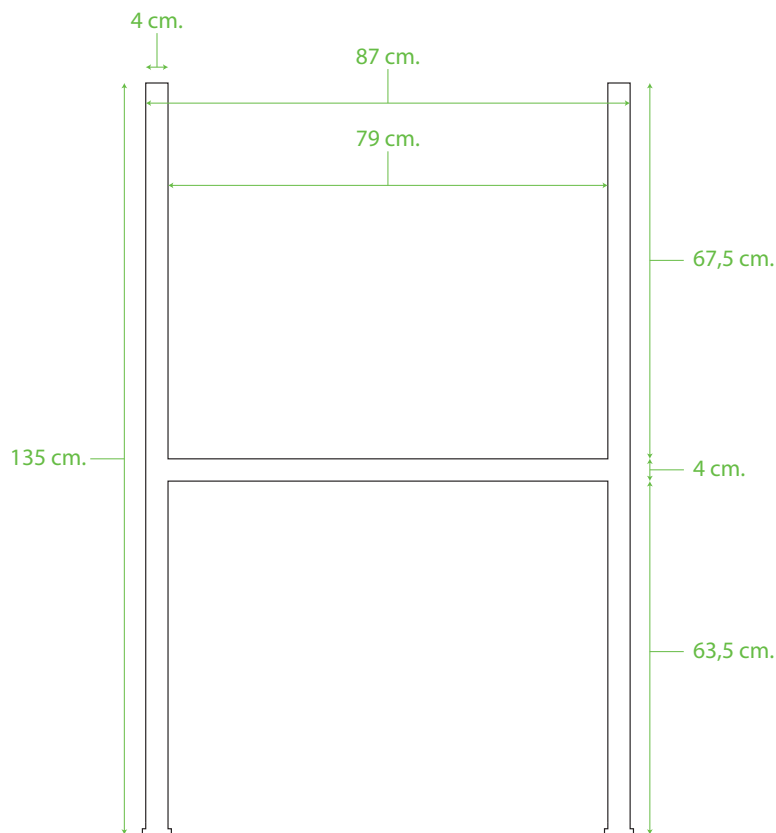

Statief voor het vrijstaand opstellen van een haspelkast. Het statief is vervaardigd van een stalen kokerprofiel, afgewerkt met een witte poedercoating RAL9010, en is geschikt voor alle Uro haspelkasten. De watertoevoer kan naar wens langs de staander omhoog of van bovenaf gemonteerd worden.

Het statief is exclusief haspelkast.

- Staal
- Poedergecoat RAL9010

Afmetingen

30379799010

Eenvoudige bevestiging

Het statief is eenvoudig te bevestigen door middel van twee bevestigingsgaten aan de de voet van het statief.